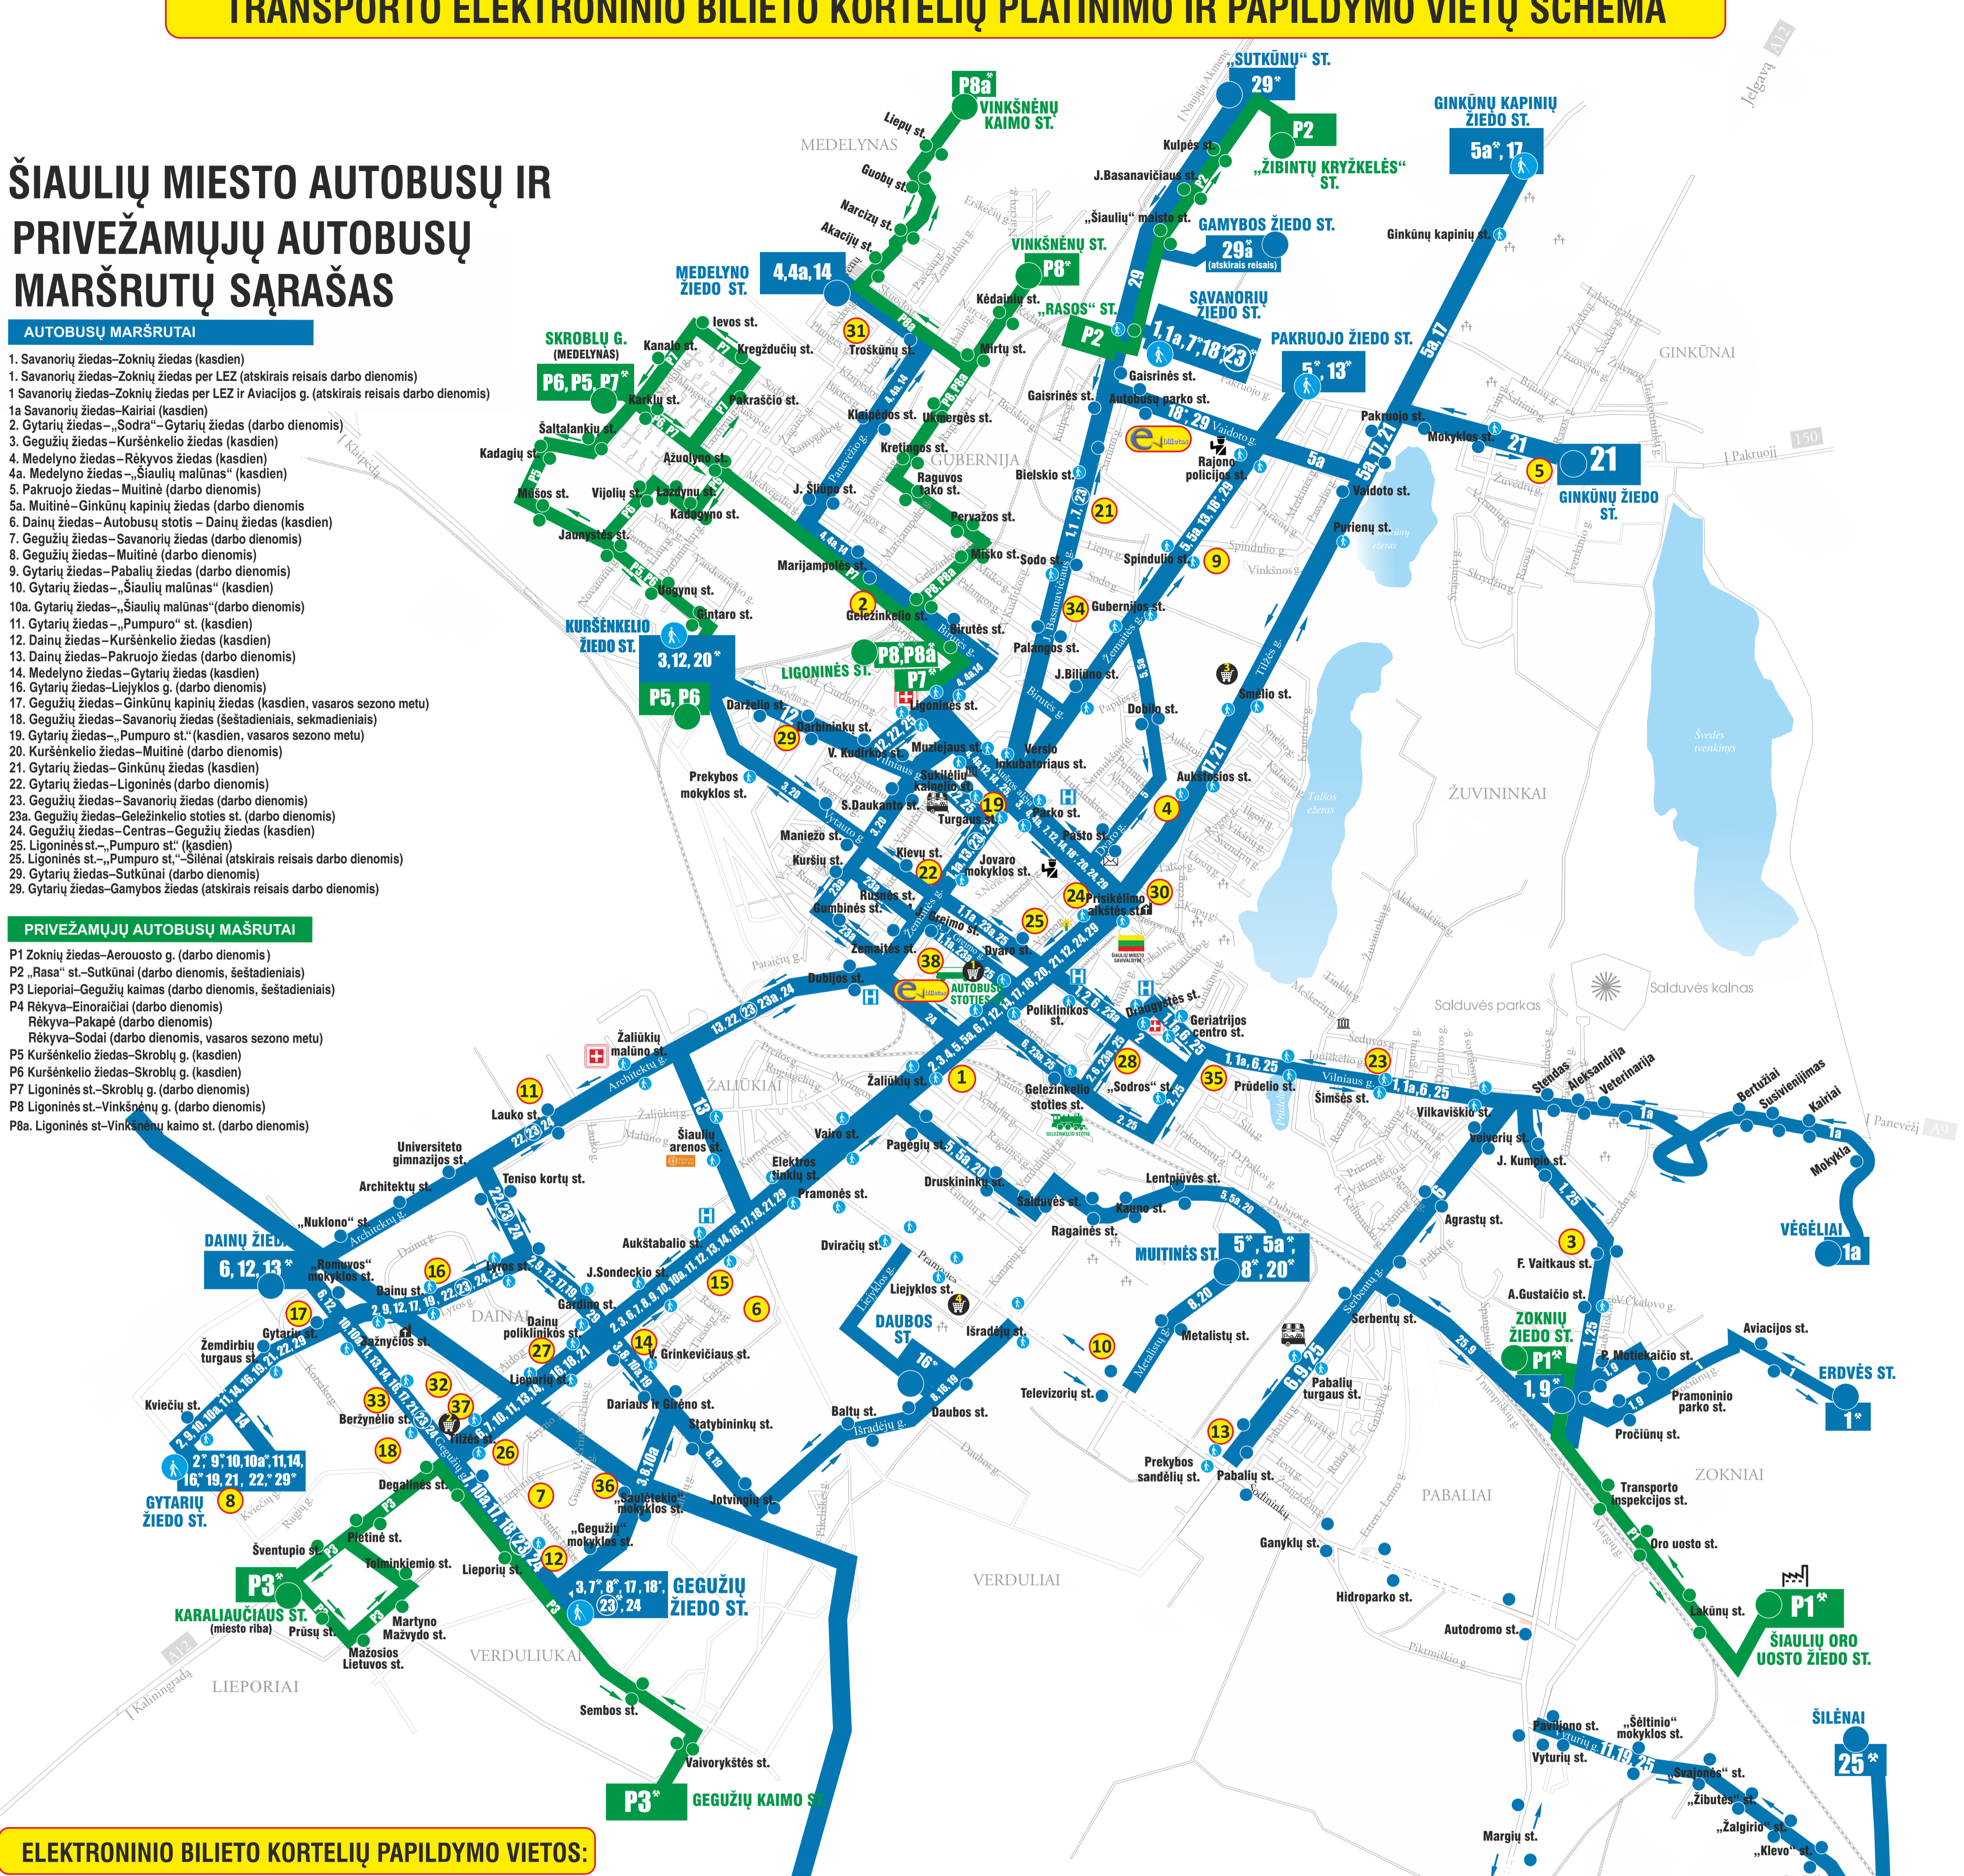

### PRIVEŽAMŲ AUTOBUSŲ MARŠRUTAI

- P1 Zoknių žiedas-Aerouosto g. (darbo dienomis)
- P2 „Rasa“ st.-Sutkūnai (darbo dienomis, šeštadieniais)
- P3 Lieporiai-Gegužių kaimas (darbo dienomis, šeštadieniais)
- P4 Rėkyva-Einoraičiai (darbo dienomis)
- Rėkyva-Pakapė (darbo dienomis)
- Rėkyva-Sodai (darbo dienomis, vasaros sezono metu)
- P5 Kursėnkelio žiedas-Skroblų g. (kasdien)
- P6 Kursėnkelio žiedas-Skroblų g. (kasdien)
- P7 Ligoninės st.-Skroblų g. (darbo dienomis)
- P8 Ligoninės st.-Vinkšnėnų g. (darbo dienomis)
- P8a. Ligoninės st.-Vinkšnėnų kaimo st. (darbo dienomis)