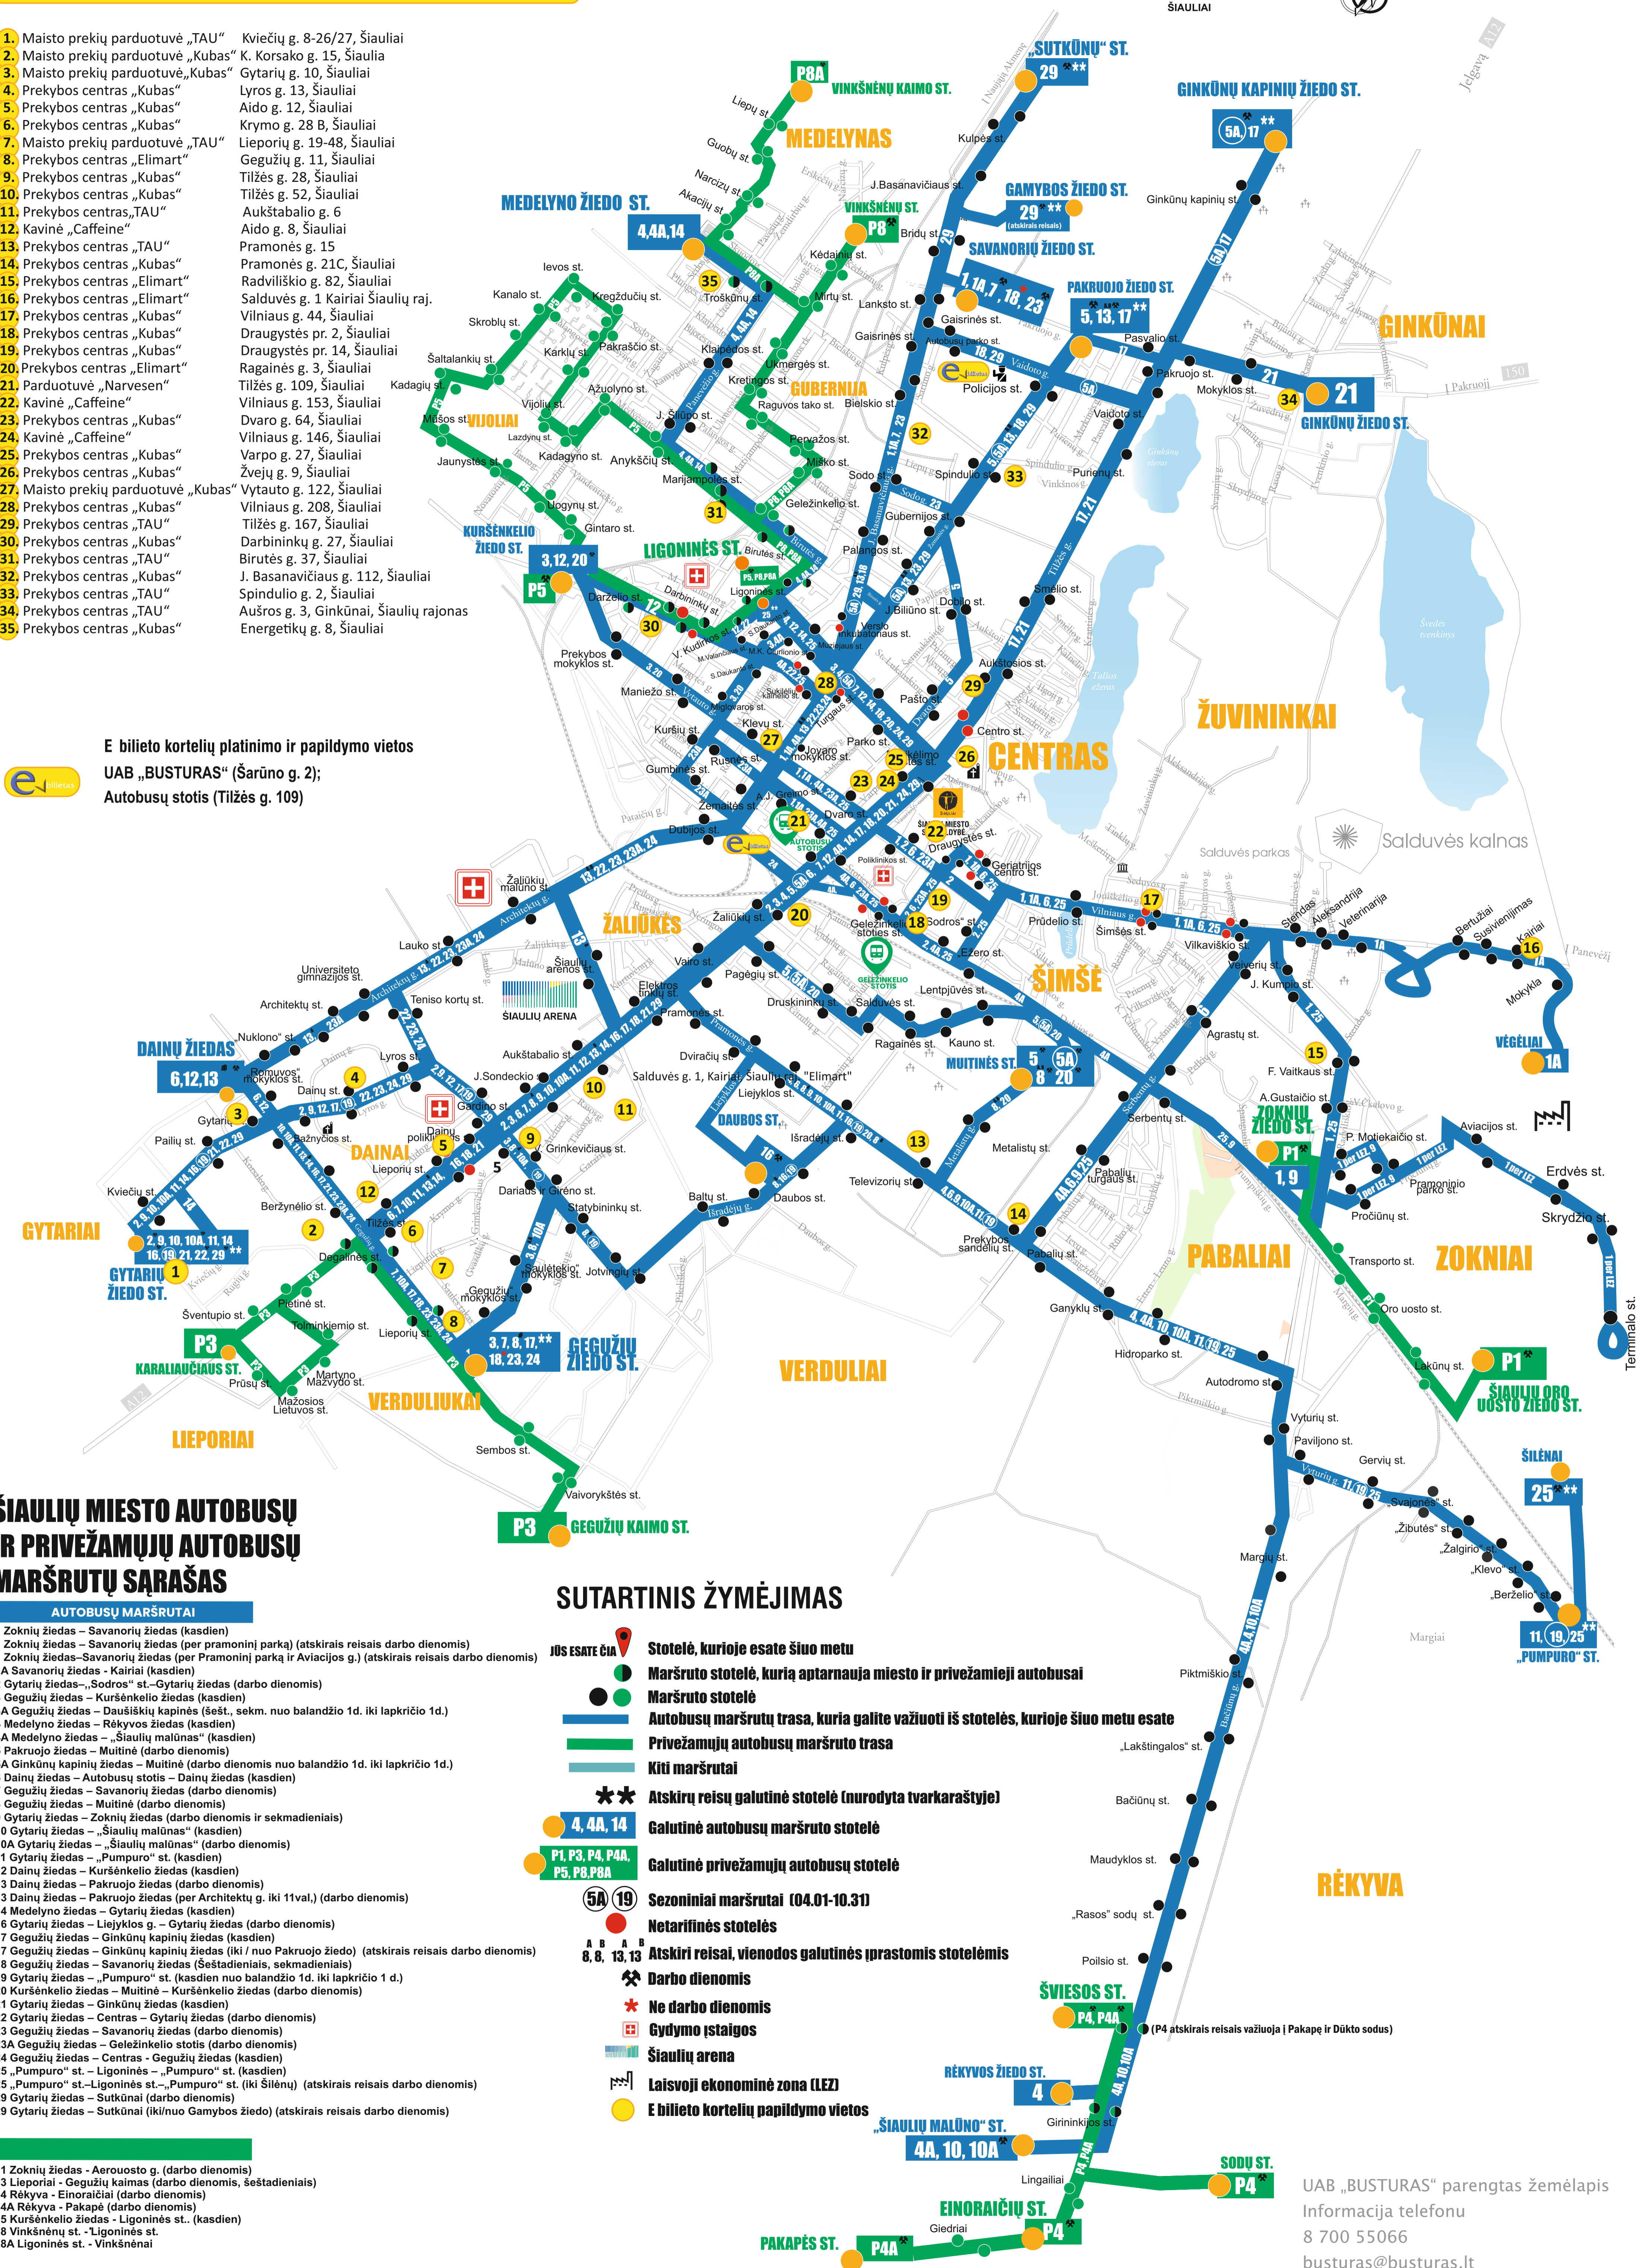

E bilieto kortelių platinimo ir papildymo vietas

UAB „BUSTURAS“ (Šarūno g. 2);
Autobusų stotis (Tilžės g. 109)

ŠIAULIŲ MIESTO AUTOBUSŲ IR PRIVEŽAMŲJŲ AUTOBUSŲ MARŠRUTŲ SĄRAŠAS

AUTOBUSŲ MARŠRUTAI

- 1 Zoknių žiedas – Savanorių žiedas (kasdien)
- 1 Zoknių žiedas – Savanorių žiedas (per pramoninį parką) (atskirais reisais darbo dienomis)
- 1 Zoknių žiedas – Savanorių žiedas (per Pramoninį parką ir Aviacijos g.) (atskirais reisais darbo dienomis)
- 1A Savanorių žiedas – Kairiai (kasdien)
- 2 Gytarių žiedas – „Sodros“ st. – Gytarių žiedas (darbo dienomis)
- 3 Gegužių žiedas – Kuršėnkelio žiedas (kasdien)
- 3A Gegužių žiedas – Daušiškių kapinės (šešt., sekm. nuo balandžio 1d. iki lapkričio 1d.)
- 4 Medelyno žiedas – Rėkyvos žiedas (kasdien)
- 4A Medelyno žiedas – „Šiaulių malūnas“ (kasdien)
- 5 Pakruojos žiedas – Muitinė (darbo dienomis)
- 5A Ginkūnų kapinių žiedas – Muitinė (darbo dienomis nuo balandžio 1d. iki lapkričio 1d.)
- 6 Dainių žiedas – Autobusų stotis – Dainių žiedas (kasdien)
- 7 Gegužių žiedas – Savanorių žiedas (darbo dienomis)
- 8 Gegužių žiedas – Muitinė (darbo dienomis)
- 9 Gytarių žiedas – Zoknių žiedas (darbo dienomis ir sekmadieniais)
- 10 Gytarių žiedas – „Šiaulių malūnas“ (kasdien)
- 10A Gytarių žiedas – „Šiaulių malūnas“ (darbo dienomis)
- 11 Gytarių žiedas – „Pumpuro“ st. (kasdien)
- 12 Dainių žiedas – Kuršėnkelio žiedas (kasdien)
- 13 Dainių žiedas – Pakruojos žiedas (per Architektų g. iki 11val.) (darbo dienomis)
- 14 Medelyno žiedas – Gytarių žiedas (kasdien)
- 16 Gytarių žiedas – Liejyklos g. – Gytarių žiedas (darbo dienomis)
- 17 Gegužių žiedas – Ginkūnų kapinių žiedas (kasdien)
- 17 Gegužių žiedas – Ginkūnų kapinių žiedas (iki / nuo Pakruojos žiedo) (atskirais reisais darbo dienomis)
- 18 Gegužių žiedas – Savanorių žiedas (šeštadieniais, sekmadieniais)
- 19 Gytarių žiedas – „Pumpuro“ st. (kasdien nuo balandžio 1d. iki lapkričio 1 d.)
- 20 Kuršėnkelio žiedas – Muitinė – Kuršėnkelio žiedas (darbo dienomis)
- 21 Gytarių žiedas – Ginkūnų žiedas (kasdien)
- 22 Gytarių žiedas – Centras – Gytarių žiedas (darbo dienomis)
- 23 Gegužių žiedas – Savanorių žiedas (darbo dienomis)
- 23A Gegužių žiedas – Geležinkelio stotis (darbo dienomis)
- 24 Gegužių žiedas – Centras – Gegužių žiedas (kasdien)
- 25 „Pumpuro“ st. – Ligoninės – „Pumpuro“ st. (kasdien)
- 25 „Pumpuro“ st. – Ligoninės st. – „Pumpuro“ st. (iki Šilėnų) (atskirais reisais darbo dienomis)
- 29 Gytarių žiedas – Sutkūnai (darbo dienomis)
- 29 Gytarių žiedas – Sutkūnai (iki/nuo Gamybos žiedo) (atskirais reisais darbo dienomis)