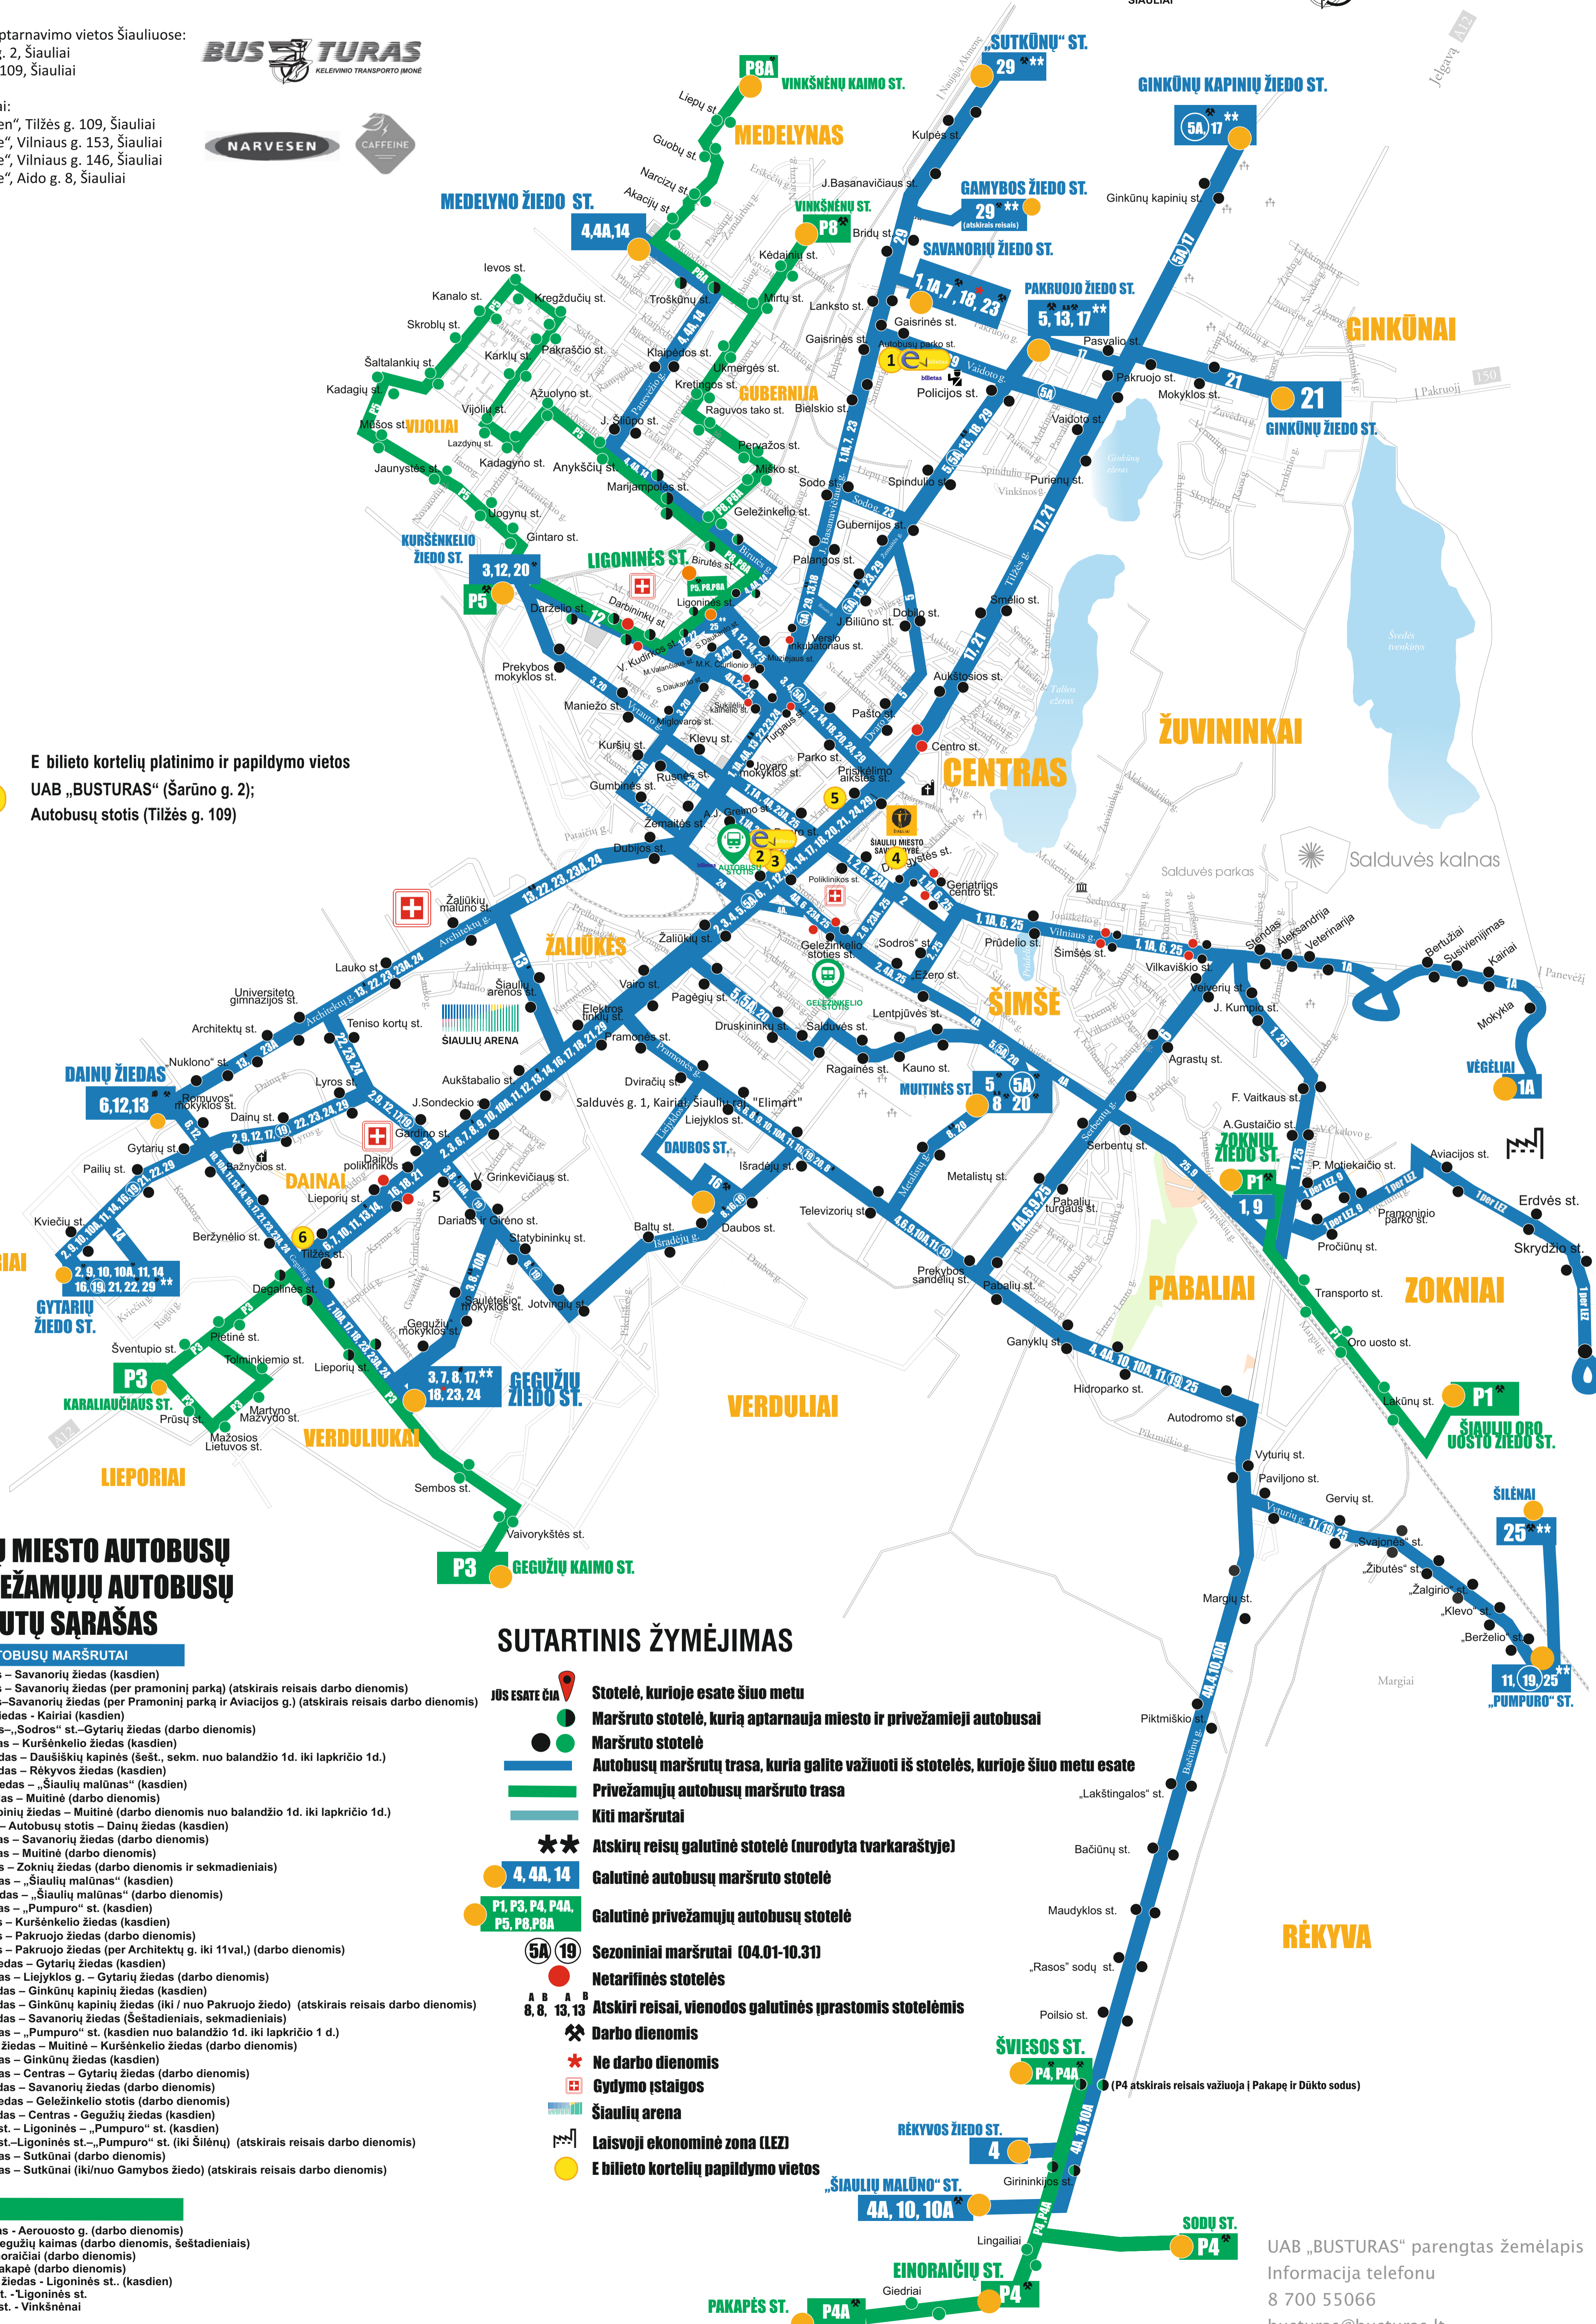

- P1 Zoknių žiedas - Aerouosto g. (darbo dienomis)
- P3 Lieporiai - Gegužių kaimas (darbo dienomis, šeštadieniais)
- P4 Rėkyva - Einoraičiai (darbo dienomis)
- P4A Rėkyva - Pakapė (darbo dienomis)
- P5 Kuršėnkelio žiedas - Ligoninės st. (kasdien)
- P8 Vinkšnėnų st. - Ligoninės st.
- P8A Ligoninės st. - Vinkšnėnai

SUTARTINIS ŽYMĖJIMAS

- **JUS ESATE ČIA** - Stotelė, kurioje esate šiuo metu
- **●** - Maršruto stotelė, kurią aptarnauja miesto ir privežamieji autobusai
- **●** - Maršruto stotelė
- **—** - Autobusų maršrutų trasa, kurią galite važiuoti iš stotelės, kurioje šiuo metu esate
- **—** - Privežamųjų autobusų maršruto trasa
- **—** - Kiti maršrutai
- ****** - Atskirų reisų galutinė stotelė (nurodyta tvarkaraštyje)
- **● 4, 4A, 14** - Galutinė autobusų maršruto stotelė
- **● P1, P3, P4, P4A, P5, P8, P8A** - Galutinė privežamųjų autobusų stotelė
- **● 5A, 19** - Sezoniiniai maršrutai (04.01-10.31)
- **●** - Netarifinės stotelės
- **● 8, 8, 13, 13** - Atskiri reisai, vienodos galutinės (prastomis stotelėmis)
- **☒** - Darbo dienomis
- **★** - Ne darbo dienomis
- **☒** - Gydyimo įstaigos
- **▨** - Šiaulių arena
- **▨** - Laisvoji ekonominė zona (LEZ)
- **●** - E bilieto kortelių papildymo vietas

UAB „BUSTURAS“ parengtas žemėlapis
Informacija telefonu
8 700 55066
busturas@busturas.lt